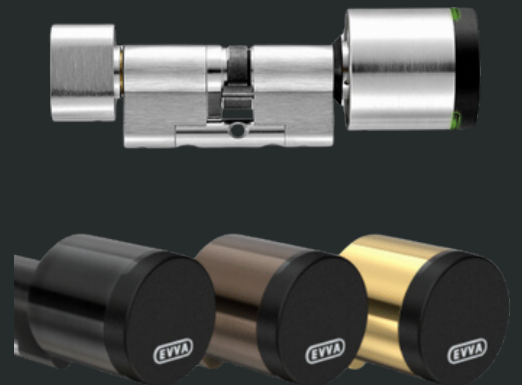

SLIM SLOT AIRKEY

Wij bieden het EVVA AirKey-systeem aan, dat eenvoudig kan worden uitgebreid met lezers en cilinders voor al jullie toegangsdeuren. Dit modulaire systeem werkt ook offline en biedt een flexibel platform voor toegangsbeheer, of je het nu zelf installeert of door ons laat installeren.

Wat maakt AirKey zo veelzijdig?

- Standaard RVS-design dat tijdloos en robuust is.
- Slim aan beide zijden van een deur of poort, ideaal voor situaties waar toegang aan beide kanten nodig is.
- Meerdere manieren om deuren te openen: met de AirKey-app, tag, kaart of een slimme cilinder (geen fysieke sleutel nodig).
- Een slimme oplossing voor vakantiehuizen, waarmee je op afstand toegangsrechten kunt beheren en tijdsgebonden toegang kunt instellen.
- Langdurige batterijduur, goed voor 30.000 schakelingen, zodat je je geen zorgen hoeft te maken over onderhoud.

Veiligheid in beweging

AirKey vereenvoudigt en versterkt jouw onafhankelijkheid. Met AirKey open je de deur moeiteloos met jouw smartphone, tag of kaart. Via de app kun je sleutels op afstand toewijzen en organiseer je jouw gehele sluitsysteem eenvoudig online. Dit maakt het systeem ideaal voor zowel commerciële als particuliere toepassingen, waarbij flexibiliteit en veiligheid centraal staan.