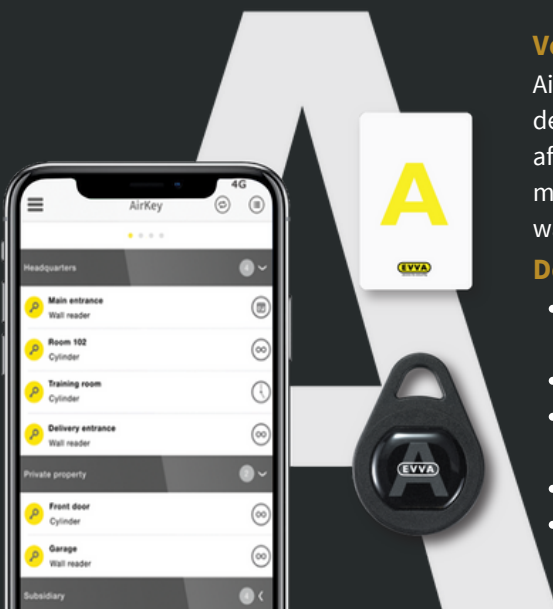

SLIM SLOT AIRKEY

Wij bieden het EVVA AirKey-systeem aan, dat eenvoudig kan worden uitgebreid met lezers en cilinders voor al jullie toegangsdeuren. Dit modulaire systeem werkt ook offline en biedt een flexibel platform voor toegangsbeheer, of je het nu zelf installeert of door ons laat installeren.

Wat maakt AirKey zo veelzijdig?

- Standaard RVS-design dat tijdloos en robuust is.
- Slim aan beide zijden van een deur of poort, ideaal voor situaties waar toegang aan beide kanten nodig is.
- Meerdere manieren om deuren te openen: met de AirKey-app, tag, kaart of een slimme cilinder (geen fysieke sleutel nodig).
- Een slimme oplossing voor vakantiehuizen, waarmee je op afstand toegangsrechten kunt beheren en tijdsgebonden toegang kunt instellen.
- Langdurige batterijduur, goed voor 30.000 schakelingen, zodat je je geen zorgen hoeft te maken over onderhoud.

Veiligheid in beweging

AirKey vereenvoudigt en versterkt jouw onafhankelijkheid. Met AirKey open je de deur moeiteloos met jouw smartphone, tag of kaart. Via de app kun je sleutels op afstand toewijzen en organiseer je jouw gehele sluitsysteem eenvoudig online. Dit maakt het systeem ideaal voor zowel commerciële als particuliere toepassingen, waarbij flexibiliteit en veiligheid centraal staan.