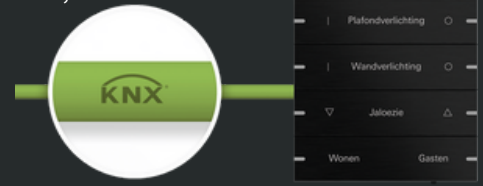

# DOMOTICA KNX ALGEMEEN

KNX is dé wereldwijde standaard voor slimme gebouwautomatisering. Het biedt een robuust en toekomstbestendig platform waarmee je de verlichting, verwarming, ventilatie, beveiliging en meer in jouw woning of bedrijfspand kunt beheren. Of je nu klein wilt beginnen of direct een volledige smart home wilt realiseren, KNX biedt flexibiliteit, betrouwbaarheid en uitgebreide mogelijkheden voor maatwerk.