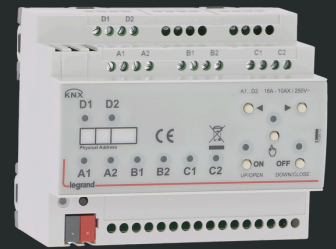

Robuust en Betrouwbaar

KNX maakt gebruik van bedrade en draadloze technologie voor een stabiele en veilige verbinding. Met een bereik van tientallen meters binnenshuis en uitgebreide beveiligingsprotocollen hoef je je geen zorgen te maken over storingen of ongewenste toegang.

Praktische Toepassingen van KNX

Slimme Verlichting

- Automatische aanpassing van verlichting op basis van daglicht of aanwezigheid.
- Scènes zoals “filmavond” of “feest” die met één knop alle verlichting aanpassen.

Klimaatregeling

- Verwarming en koeling per kamer afzonderlijk regelen.
- Verlagen van de temperatuur tijdens afwezigheid en verhogen bij thuiskomst.

Entertainment

- Integratie met audio- en videoplatforms zoals Sonos.
- Automatisch inschakelen van jouw favoriete playlist bij thuiskomst.

Waarom KNX Bij Jou Thuis?

KNX biedt eindeloze mogelijkheden om jouw woning slimmer, comfortabeler en energiezuiniger te maken. Wij helpen je graag bij het ontwerpen, installeren en programmeren van een systeem dat volledig is afgestemd op jouw wensen. Met KNX haal je niet alleen technologie in huis, maar ook gemak, controle en gemoedsrust.