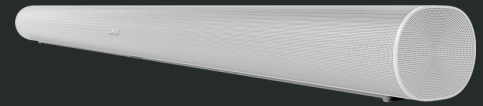

## Waarom kiezen voor Sonos?

- Bedien je Sonos-systeem via de intuïtieve app, spraakassistent zoals Alexa of fysieke knoppen.
- Integreert met vrijwel alle streamingdiensten zoals Spotify, Apple Music en Tidal én met domotica-systemen zoals KNX, Home Assistant en Control4.
- Van opbouw- en inbouwspeakers tot volledig geïntegreerde stucspeakers en weerbestendige buitenoplossingen.
- Laat muziek klinken in meerdere kamers tegelijk of kies per ruimte een andere bron. Ideaal voor feestjes of een rustige sfeer in huis.
- Begin met een soundbar of enkele speaker en voeg eenvoudig nieuwe componenten toe, zoals een subwoofer of surroundspeakers, zonder technische complicaties.
- Sonos met inbouw speakers van Sonance. Perfect voor wie onzichtbare audio wil met dezelfde kwaliteit waar Sonos bekend om staat.