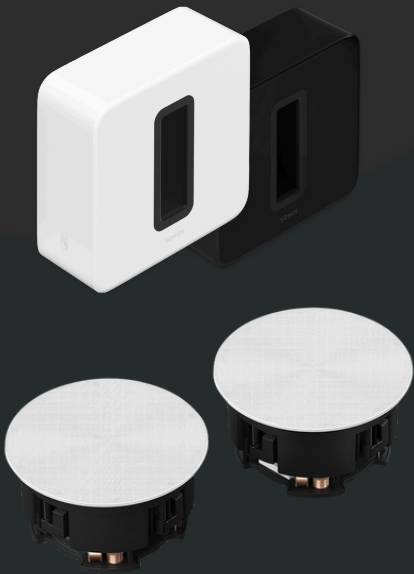

## Waarom kiezen voor Sonos?

- Bedien je Sonos-systeem via de intuïtieve app, spraakassistent zoals Alexa of fysieke knoppen.
- Integreert met vrijwel alle streamingdiensten zoals Spotify, Apple Music en Tidal én met domotica-systemen zoals KNX, Home Assistant en Control4.
- Van opbouw- en inbouwspeakers tot volledig geïntegreerde stucspeakers en weerbestendige buitenoplossingen.
- Laat muziek klinken in meerdere kamers tegelijk of kies per ruimte een andere bron. Ideaal voor feestjes of een rustige sfeer in huis.
- Begin met een soundbar of enkele speaker en voeg eenvoudig nieuwe componenten toe, zoals een subwoofer of surroundspeakers, zonder technische complicaties.
- Sonos met inbouw speakers van Sonance. Perfect voor wie onzichtbare audio wil met dezelfde kwaliteit waar Sonos bekend om staat.