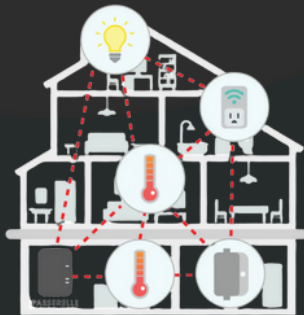

DOMOTICA ZIGBEE

Met Zigbee-actuatoren haal je een slimme, betrouwbare en uitbreidbare technologie in huis die perfect aansluit bij jouw slimme woning. Zigbee is een wereldwijde standaard die speciaal is ontworpen voor het draadloos aansturen van apparaten, zoals verlichting, schakelaars en slimme dimmers. Het systeem biedt een stabiele verbinding en integreert eenvoudig met andere slimme platforms, zodat je altijd het maximale uit je smart home haalt.

Wat Heb Je Aan Zigbee Actoren?

Uitbreidbaarheid en Flexibiliteit

Zigbee ondersteunt tot 65.000 apparaten, waardoor je jouw smart home eenvoudig kunt uitbreiden. Of het nu gaat om slimme lampen, schakelaars of andere apparaten, Zigbee maakt het mogelijk om stap voor stap jouw woning slimmer te maken.

Betrouwbare Communicatie

Dankzij het mesh-netwerk van Zigbee kunnen apparaten onderling met elkaar communiceren. Dit betekent dat zelfs apparaten die ver van de controller staan, zoals een lamp in de achtertuin, probleemloos functioneren. Het bereik is binnenshuis heel groot en buitenshuis al helemaal, afhankelijk van muren en andere obstakels.

Intuïtieve Bediening

Met Zigbee-actuatoren kun je jouw verlichting en apparaten eenvoudig bedienen via wandbediening, je smartphone of spraakassistenten zoals Google Assistant of Siri. Daarnaast kun je scènes instellen die automatisch de verlichting aanpassen aan jouw behoeften, zoals "Filmavond" of "Werken".